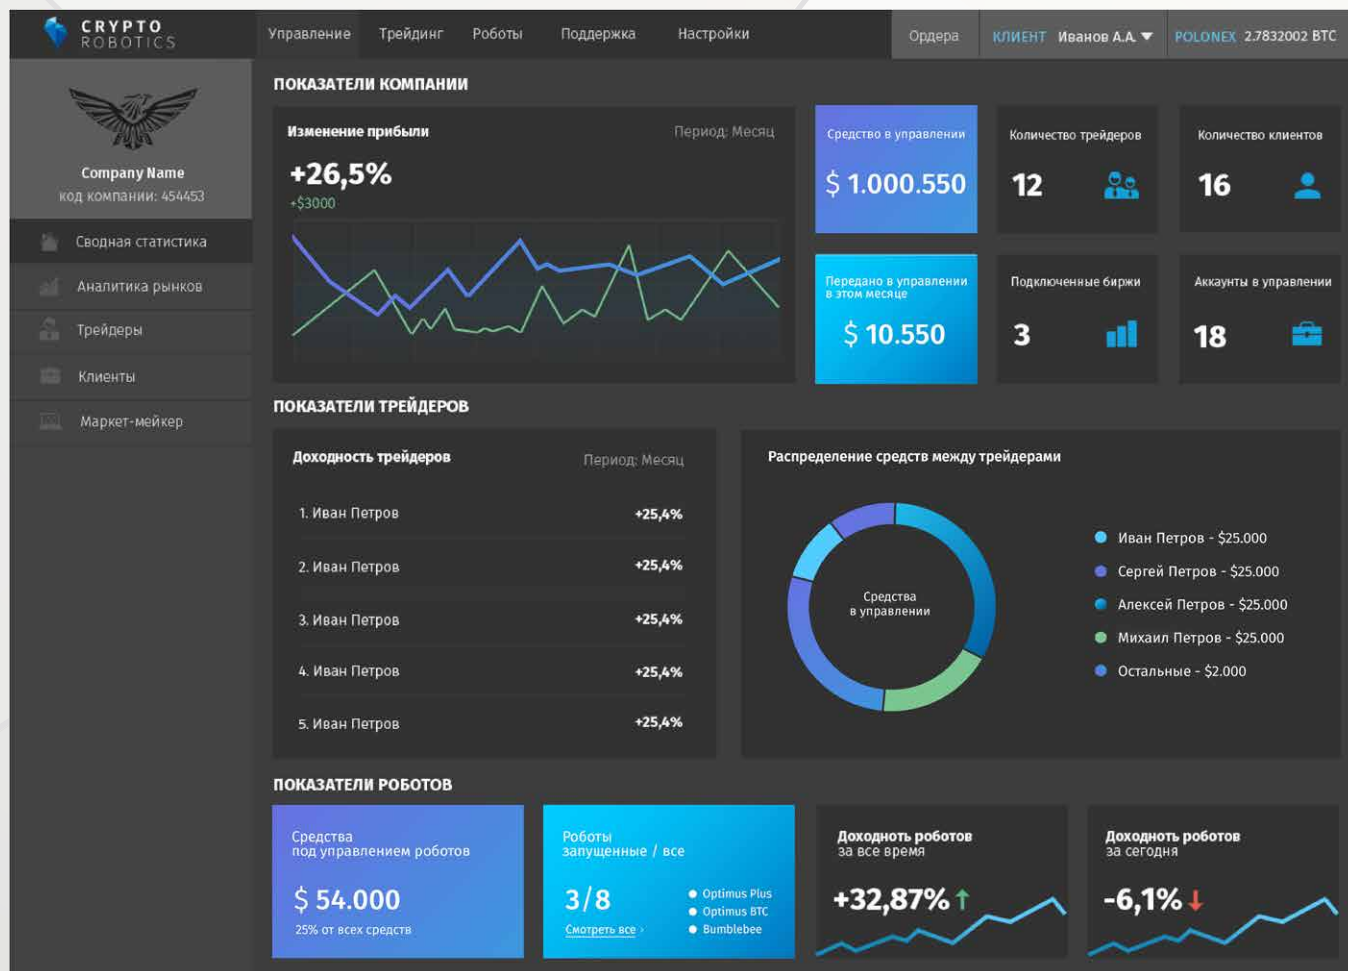

# ЭКСКЛЮЗИВНАЯ ВЕРСИЯ ТЕРМИНАЛА CRYPTOROBOTICS ENTERPRISE

Всем криптовалютным фондам с большими объемами нужен более продвинутый функционал для удобного управления (инструментами, сотрудниками, аккаунтами, аналитикой) из единого интерфейса. И у нас есть такое решение!

## 1. Мульти-аккаунты

В CryptoRobotics Enterprise мы даем возможность пользователю добавлять несколько аккаунтов на одну биржу (подключать несколько API-ключей), значительно упрощая выполнение функций доверительного управления.

## 2. Бот исполнения ордера

Оптимизированный алгоритм исполнения ордера разработан специально для разбивки крупных лотов и выбора котировок с наивысшей вероятностью исполнения и максимальной торговой прибылью. Бот позволяет сократить потери при исполнении ордера до 1% от общего объема каждой сделки. И это намного удобнее, чем работа с OTC брокерами.

**Пример:** На продажу выставляется 1 000 BTC. Бот дробит заявку на более мелкие, например, по 10 BTC, и после исполнения повторяет процедуру по той же цене или лучше, пока не будет продан весь объем.